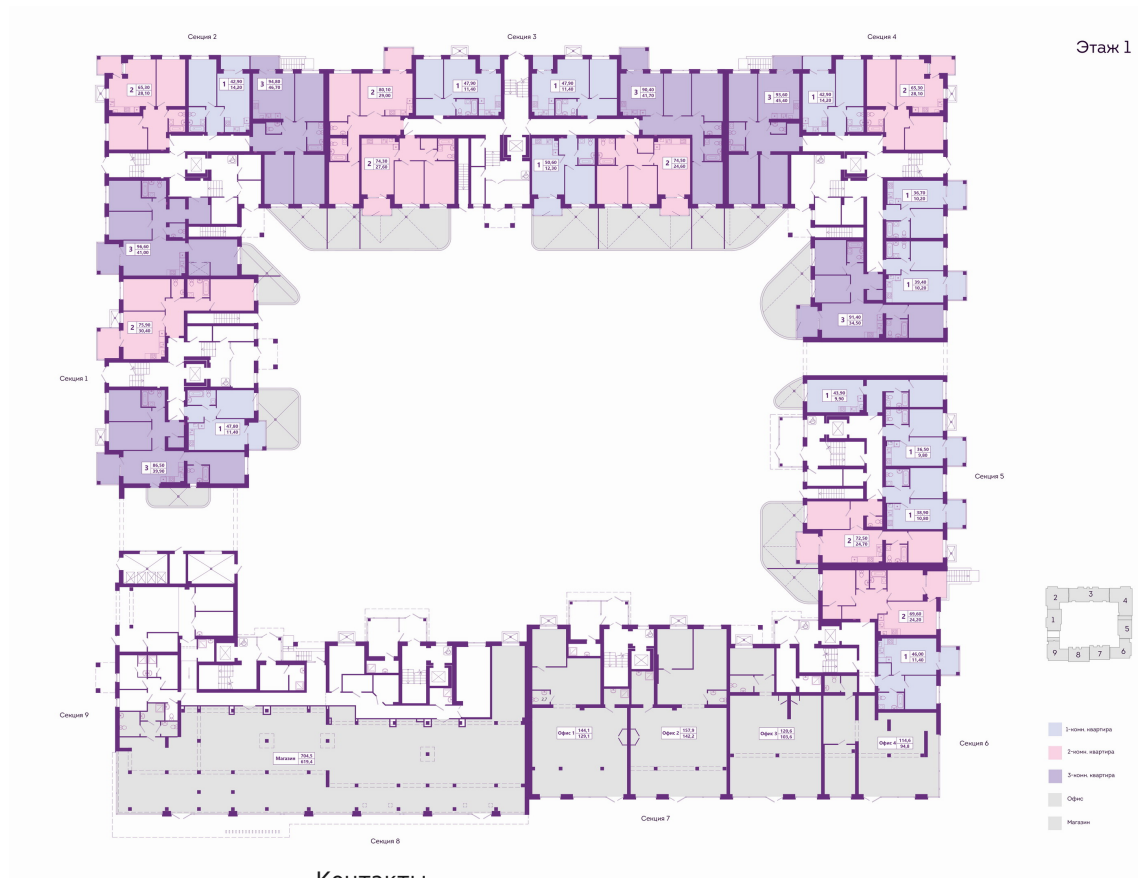

СИРЕНЕВЫЙ  
БУЛЬВАР

КВАРТИРА № 66

Корпус  
**1-1**

Секция  
**4**

Этаж  
**1**

Площадь, м<sup>2</sup>  
**36,70**

Комнат  
**1**

Цена

**3 848 250 руб.**

\*Цена действительна на 01.04.23 г.

Адрес объекта

Между улицами Арсенальная,  
Пехотная и 4-ой Большой окружно

Контакты

+7 401 227-90-45

СИРЕНЕВЫЙ  
БУЛЬВАР

## ПЛАН 1 ЭТАЖА СЕКЦИЯ 4 КОРПУС 1-1

Адрес объекта

Между улицами Арсенальная,  
Пехотная и 4-ой Большой окружно

Контакты

+7 401 227-90-45