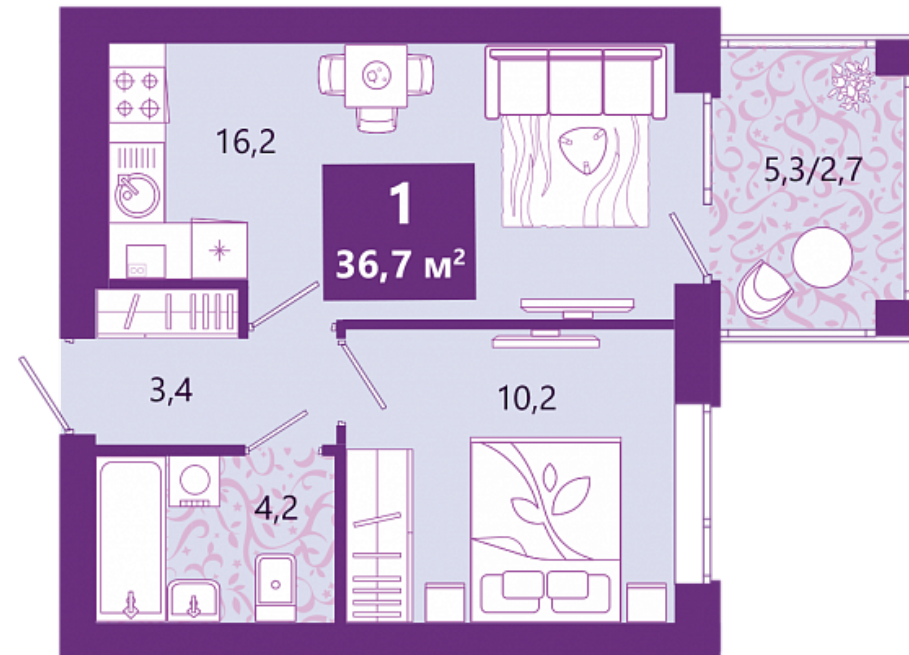

СИРЕНЕВЫЙ  
БУЛЬВАР

КВАРТИРА № 66

Корпус  
**1-1**

Секция  
**4**

Этаж  
**1**

Площадь, м<sup>2</sup>  
**36,70**

Комнат  
**1**

Цена

**3 848 250 руб.**

\*Цена действительна на 01.04.23 г.

Адрес объекта

Между улицами Арсенальная,  
Пехотная и 4-ой Большой окружно

Контакты

+7 401 227-90-45

СИРЕНЕВЫЙ  
БУЛЬВАР

## ПЛАН 1 ЭТАЖА СЕКЦИЯ 4 КОРПУС 1-1

Адрес объекта

Между улицами Арсенальная,  
Пехотная и 4-ой Большой окружно

Контакты

+7 401 227-90-45