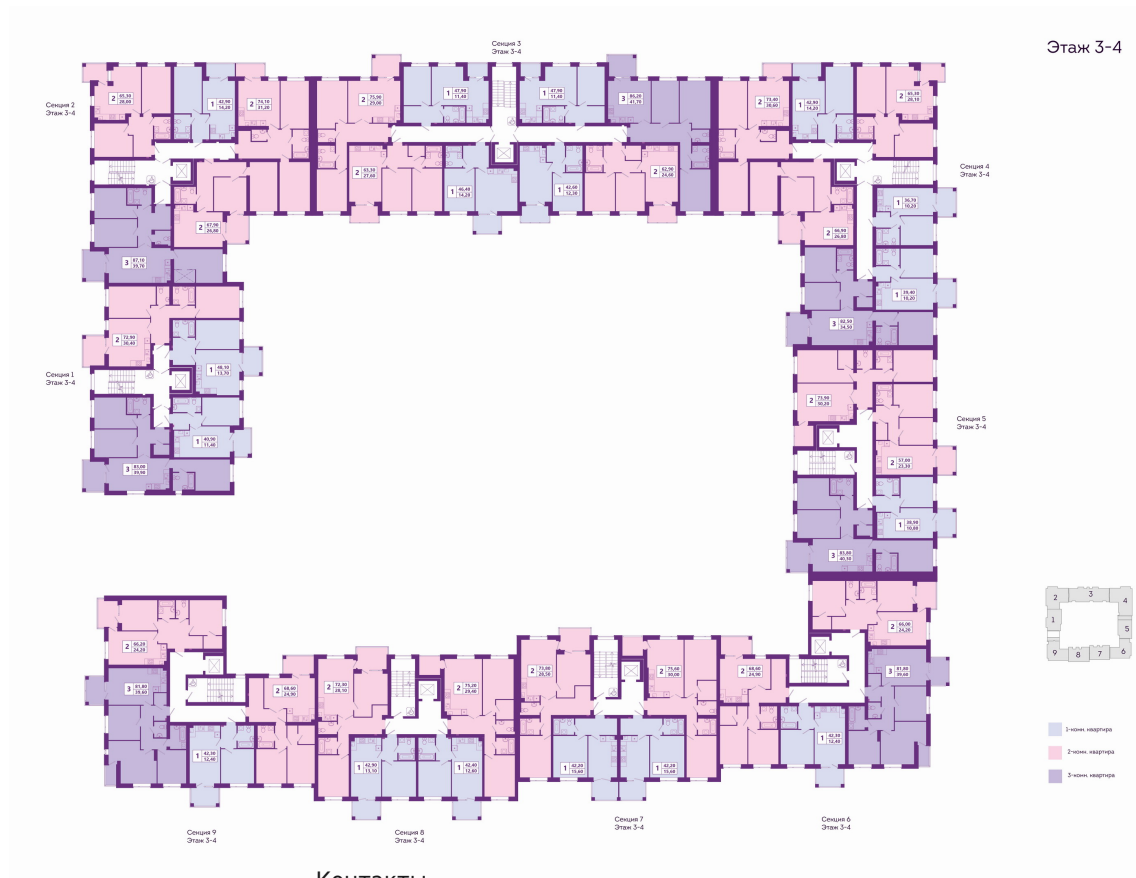

СИРЕНЕВЫЙ БУЛЬВАР

КВАРТИРА № 52

Корпус
1-1

Секция
3

Этаж
3

Площадь, м²
62,90

Комнат
2

Цена

5 849 700 руб.

*Цена действительна на 01.04.23 г.

Адрес объекта

Между улицами Арсенальная,
Пехотная и 4-ой Большой окружно

Контакты

+7 401 227-90-45

СИРЕНЕВЫЙ
БУЛЬВАР

ПЛАН 3 ЭТАЖА СЕКЦИЯ 3 КОРПУС 1-1

Адрес объекта

Между улицами Арсенальная,
Пехотная и 4-ой Большой окружно

Контакты

+7 401 227-90-45