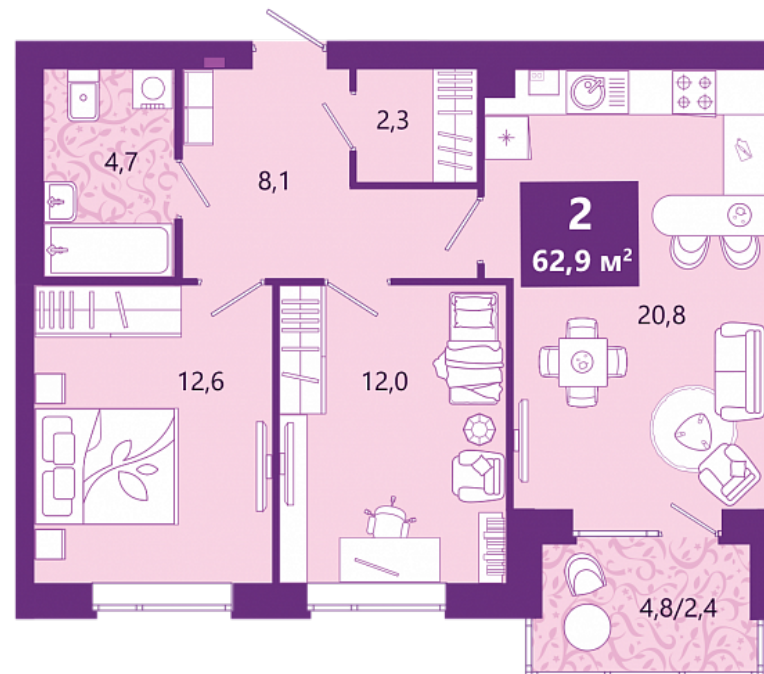

СИРЕНЕВЫЙ БУЛЬВАР

КВАРТИРА № 52

Корпус
1-1

Секция
3

Этаж
3

Площадь, м²
62,90

Комнат
2

Цена

5 849 700 руб.

*Цена действительна на 01.04.23 г.

Адрес объекта

Между улицами Арсенальная,
Пехотная и 4-ой Большой окружно

Контакты

+7 401 227-90-45

СИРЕНЕВЫЙ
БУЛЬВАР

ПЛАН 3 ЭТАЖА СЕКЦИЯ 3 КОРПУС 1-1